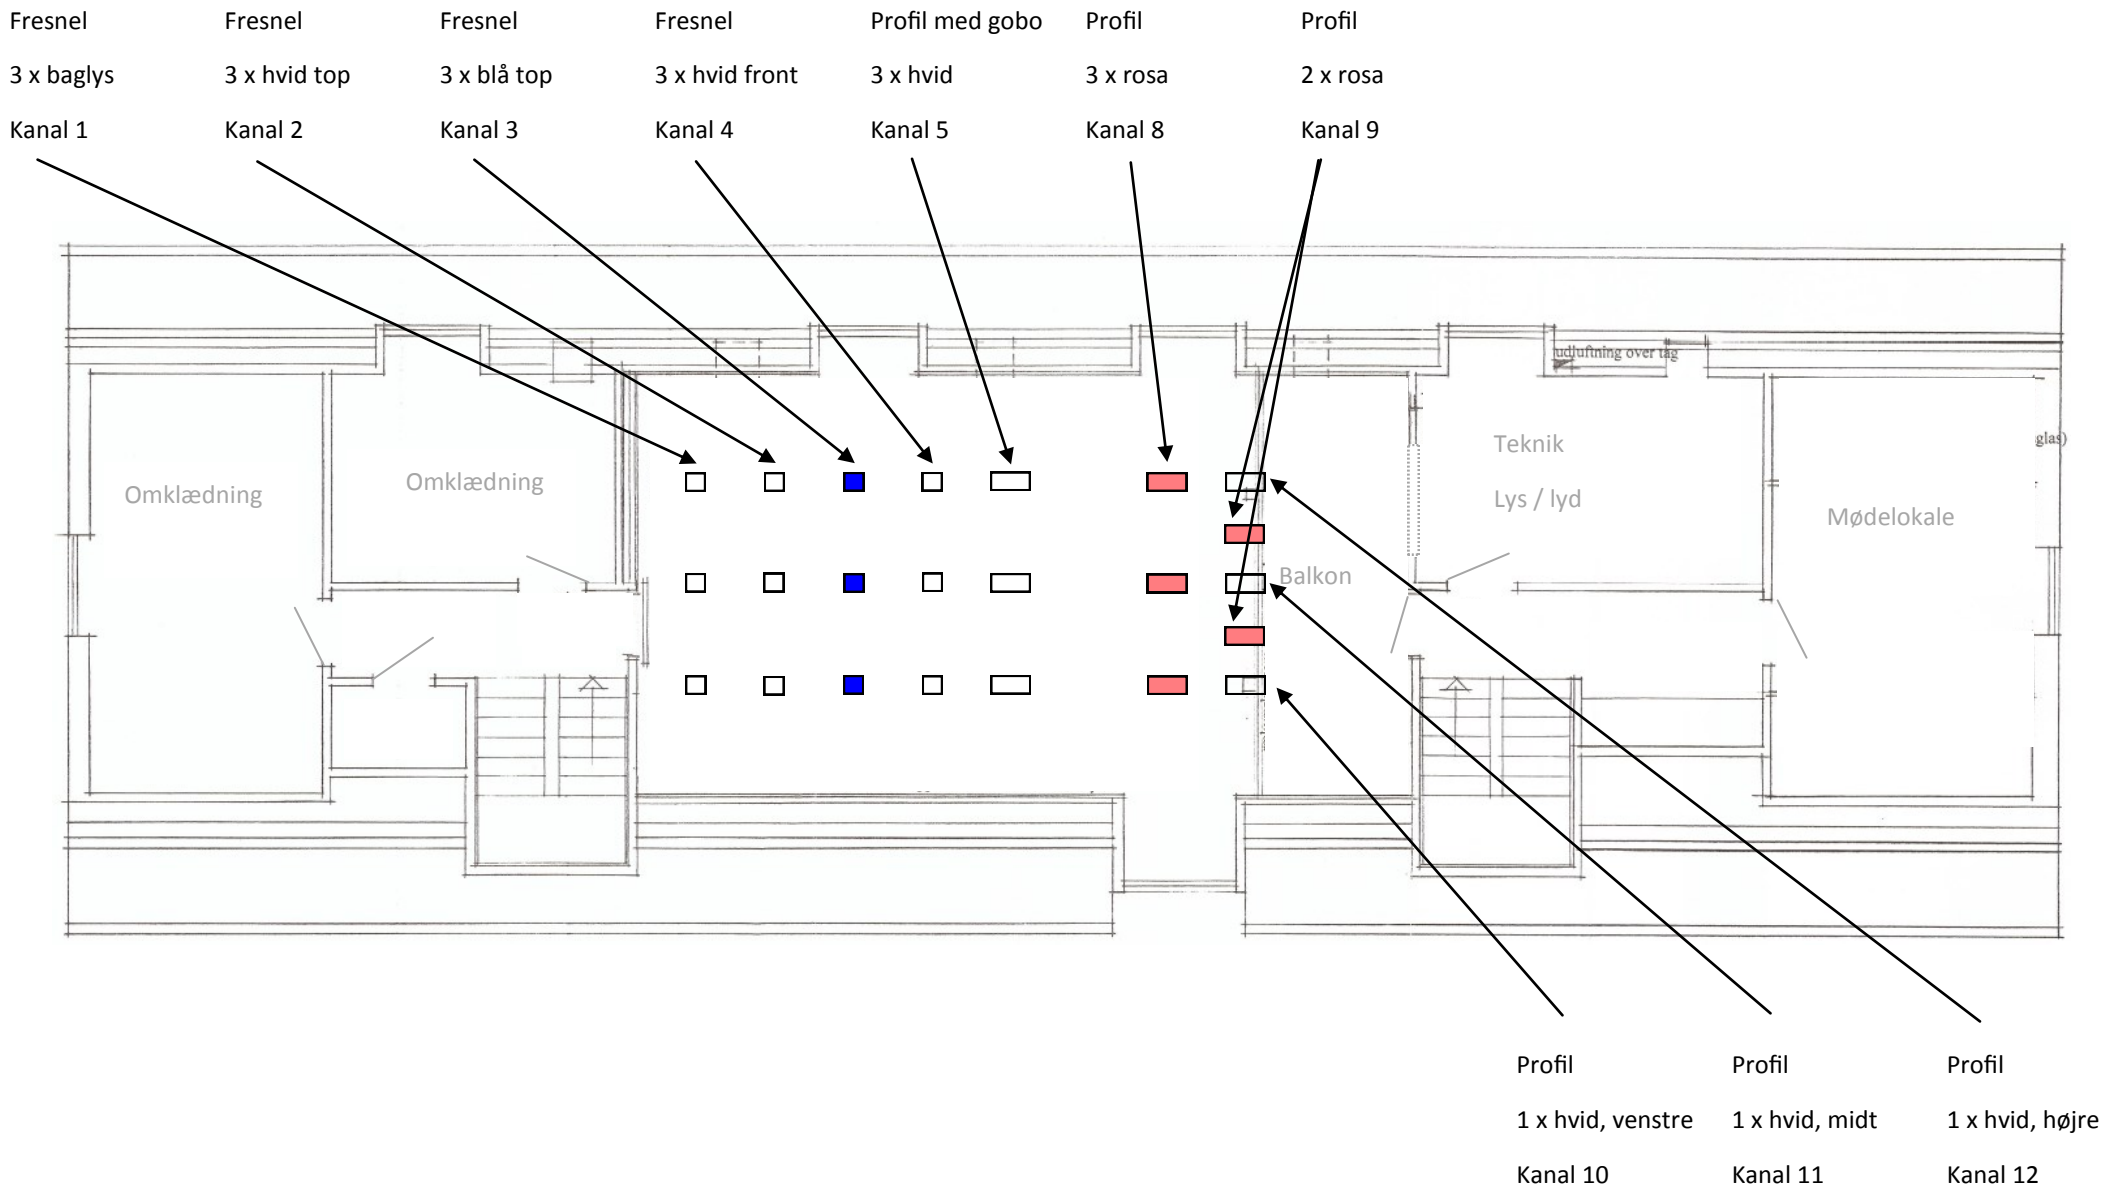

Svanekegaarden

Oversigt Svanekegaarden

Svanekegaardens teatersal

Indkørsel til sceneaflesning. Parkering kun iforb. med scenearbejde og skal foretages tæt på teaterbygningen.

Scenaflæsning

Stueetage

Loftetage

NODDGANG

6,60

2,20

2,20

0,24

Teknik på 1. sal

Lysbord

Lydbord

Standardopsætning af lys. Kan ændres efter behag.